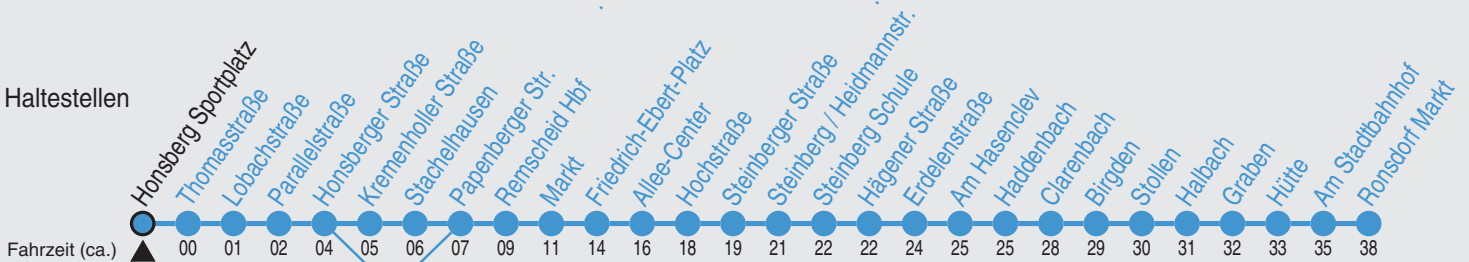

Fahrplan

Verkehrsmeldungen

Abfahrtsmonitor

Stadtwerke Remscheid
Einfach mobil.

Gültig ab 10.12.2017

Alle Angaben ohne Gewähr

12088/ Honsberg Sportplatz 16670b.sr8 R

Richtung: RS MITTE - STEINBERG - CLARENBACH - W-RONSDORF

Haltestellen

Uhr	montags - freitags				
4	47				
5	17	39	59		
6	19	39	59		
7	09	19	29	39	59
8	19	39	59		
9	19	39	59		
10	19	39	59		
11	19	39	59		
12	19	39	59		
13	19	39	59		
14	19	39	59		
15	19	39	59		
16	19	39	59		
17	19	39	59		
18	19	39	59		
19	29	59			
20	29	59			

A = Fährt nur bis Allee-Center, ab dort weiter als Linie 657 Richtung Amtsgericht - Stockden - Hasten

B = Fährt nur bis Steinberg / Heidmannstraße

C = Fährt nur bis Clarenbach

D = Fährt nur bis Clarenbach, ab dort weiter als Linie 680 Richtung Westen

F = Fährt nur bis Friedrich-Ebert-Platz

! = An schulfreien Tagen entfällt diese Fahrt

□ = Fährt zwischen Hst Honsberger Straße und Papenberger Straße als Linie 657 (zusätzlich über Blumental, nicht über Hst Kremenholzer Straße und Stachelhausen)